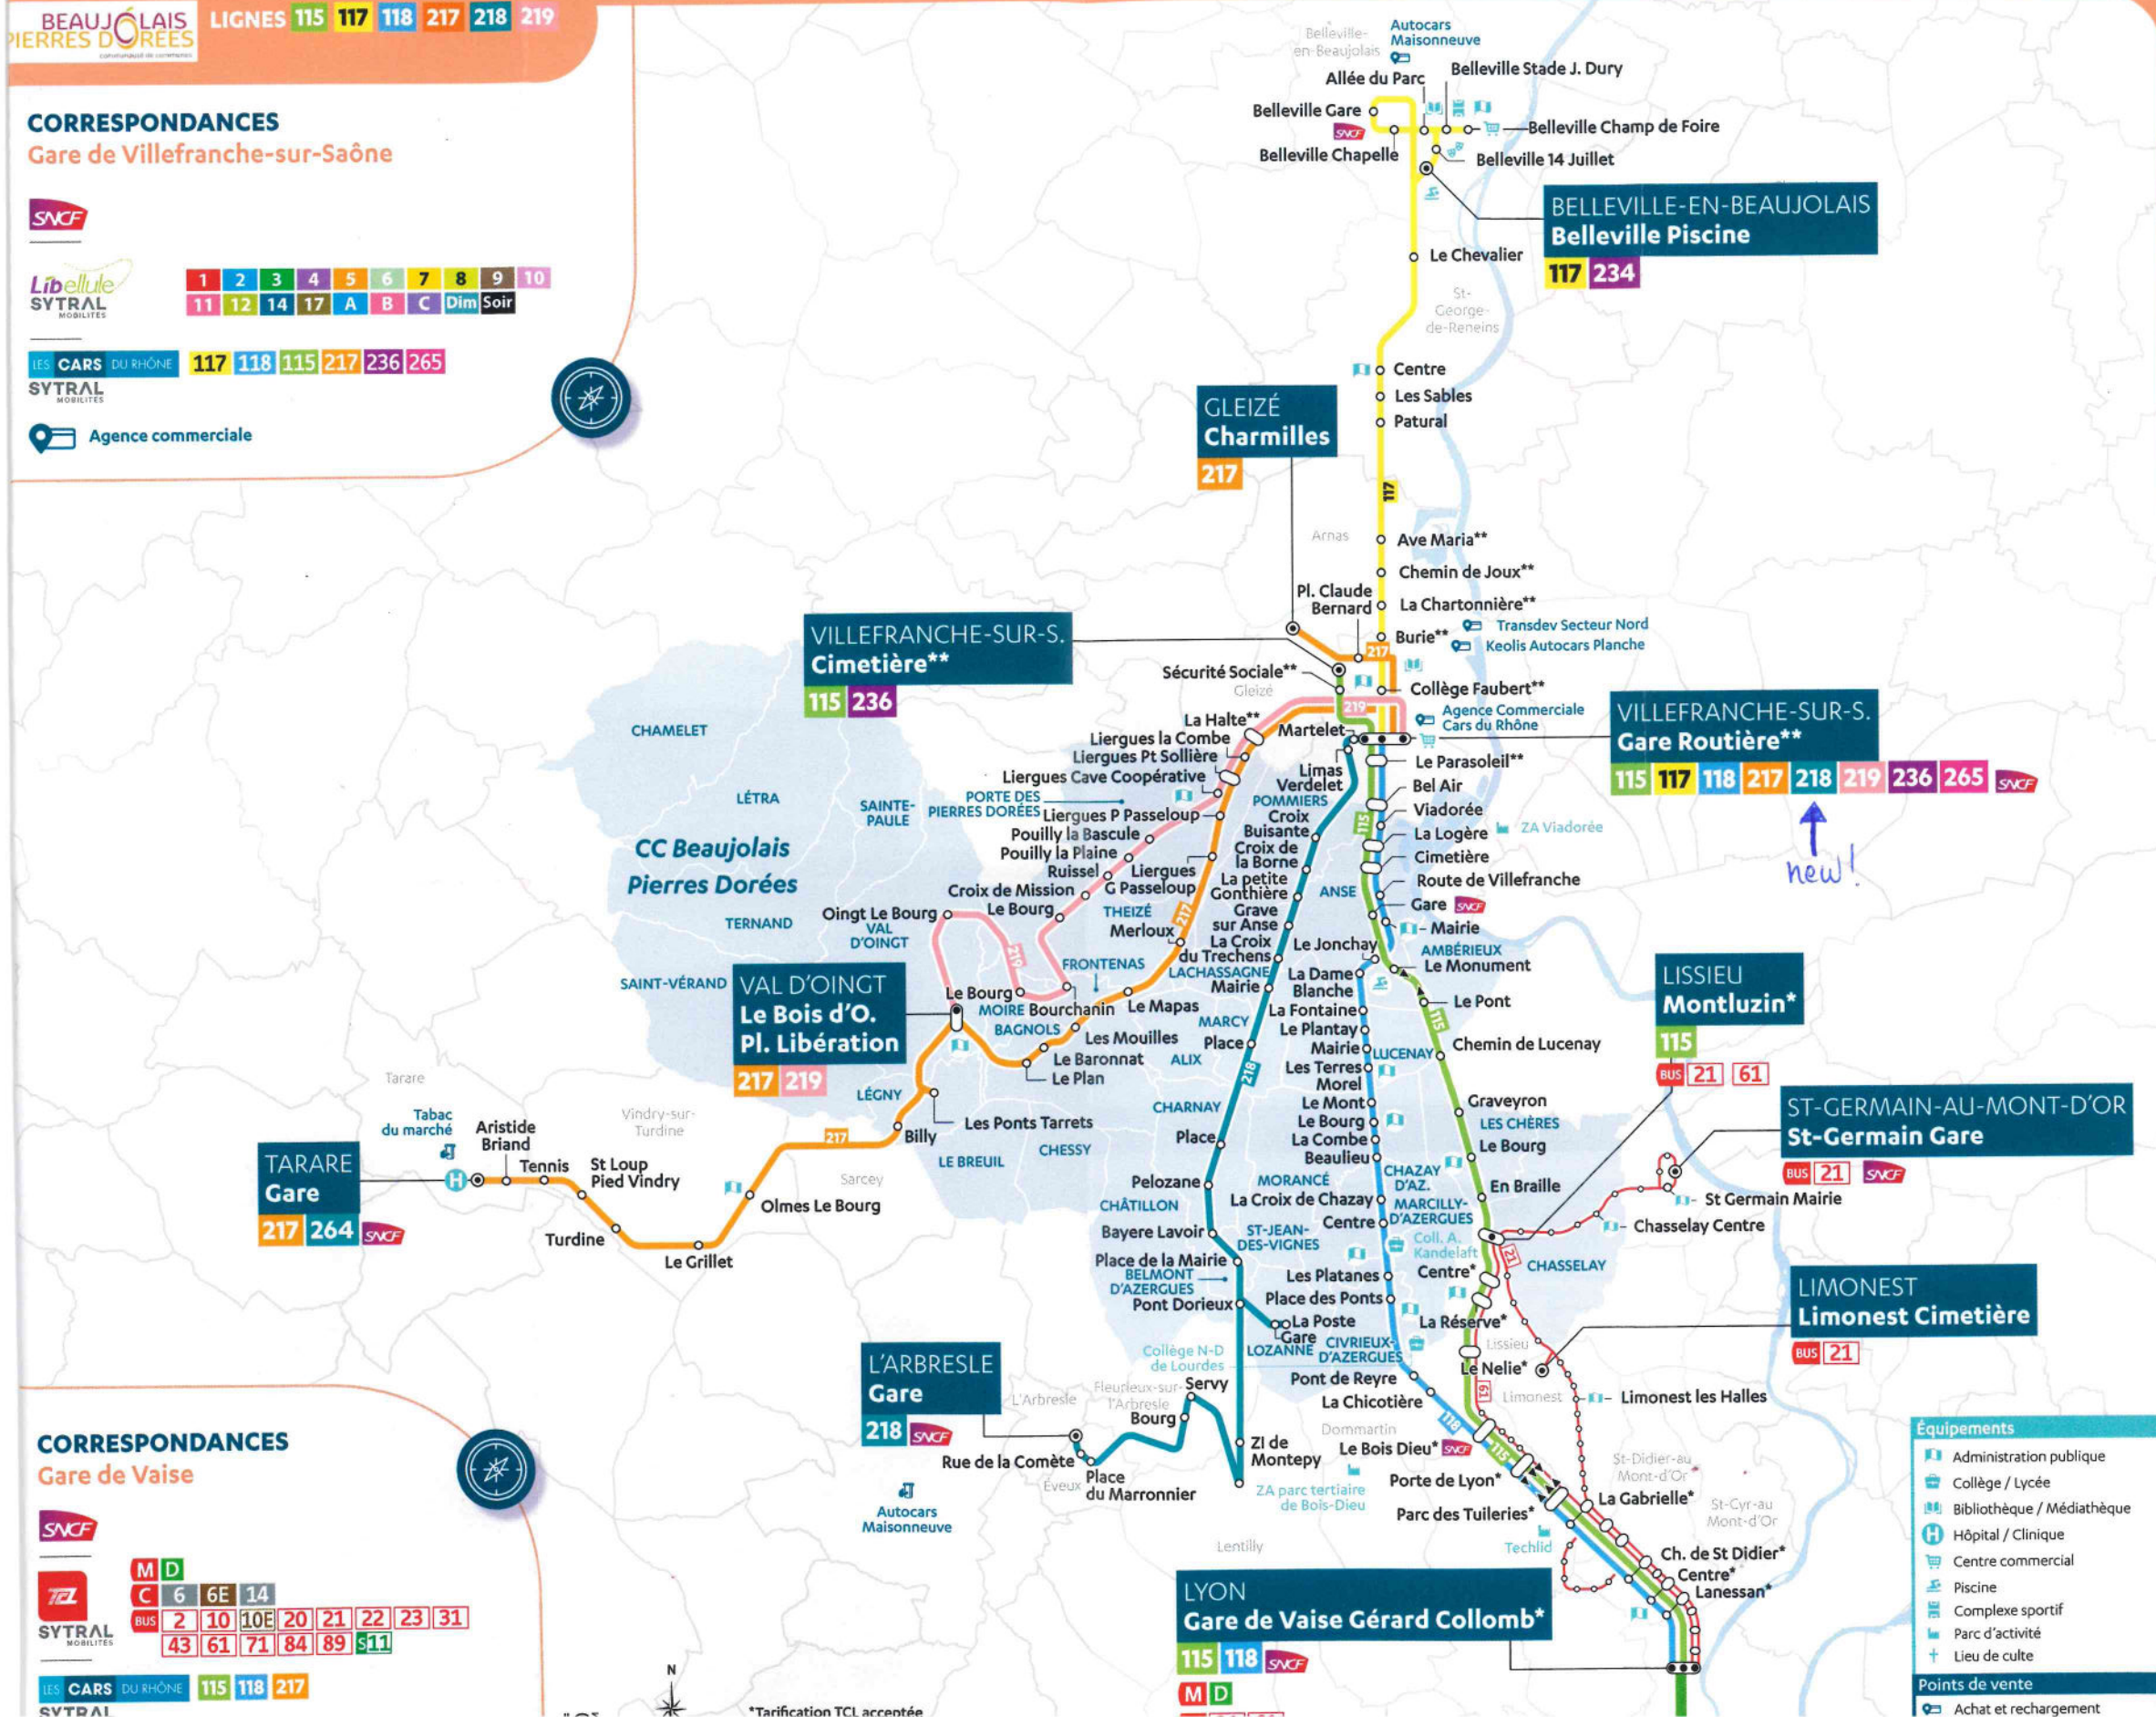

**CORRESPONDANCES**

Gare de Villefranche-sur-Saône

1	2	3	4	5	6	7	8	9	10
11	12	14	17	A	B	C	Dim	Soir	

LES CARS DU RHÔNE

117	118	115	217	236	265
-----	-----	-----	-----	-----	-----

SYTRAL MOBILITÉS

Agence commerciale

**CORRESPONDANCES**

Gare de Vaise

M	D								
C	6	6E	14						
BUS	2	10	10E	20	21	22	23	31	
	43	61	71	84	89	S11			

LES CARS DU RHÔNE

SYTRAL

\*Tarification TCL accentuée

**BELLEVILLE-EN-BEAUJOLAIS**  
Belleville Piscine  
117 234

**GLEIZÉ**  
Charmilles  
217

**VILLEFRANCHE-SUR-S.**  
Cimetière\*\*  
115 236

**VILLEFRANCHE-SUR-S.**  
Gare Routière\*\*  
115 117 118 217 218 219 236 265 SNCF

**CC Beaujolais**  
Pierres Dorées

**VAL D'OINGT**  
Le Bois d'O.  
Pl. Libération  
217 219

**LISSIEU**  
Montluzin\*  
115

**TARARE**  
Gare  
217 264 SNCF

**ST-GERMAIN-AU-MONT-D'OR**  
St-Germain Gare  
BUS 21 SNCF

**LIMONEST**  
Limonest Cimetière  
BUS 21

**L'ARBRESLE**  
Gare  
218 SNCF

**LYON**  
Gare de Vaise Gérard Collomb\*  
115 118 SNCF